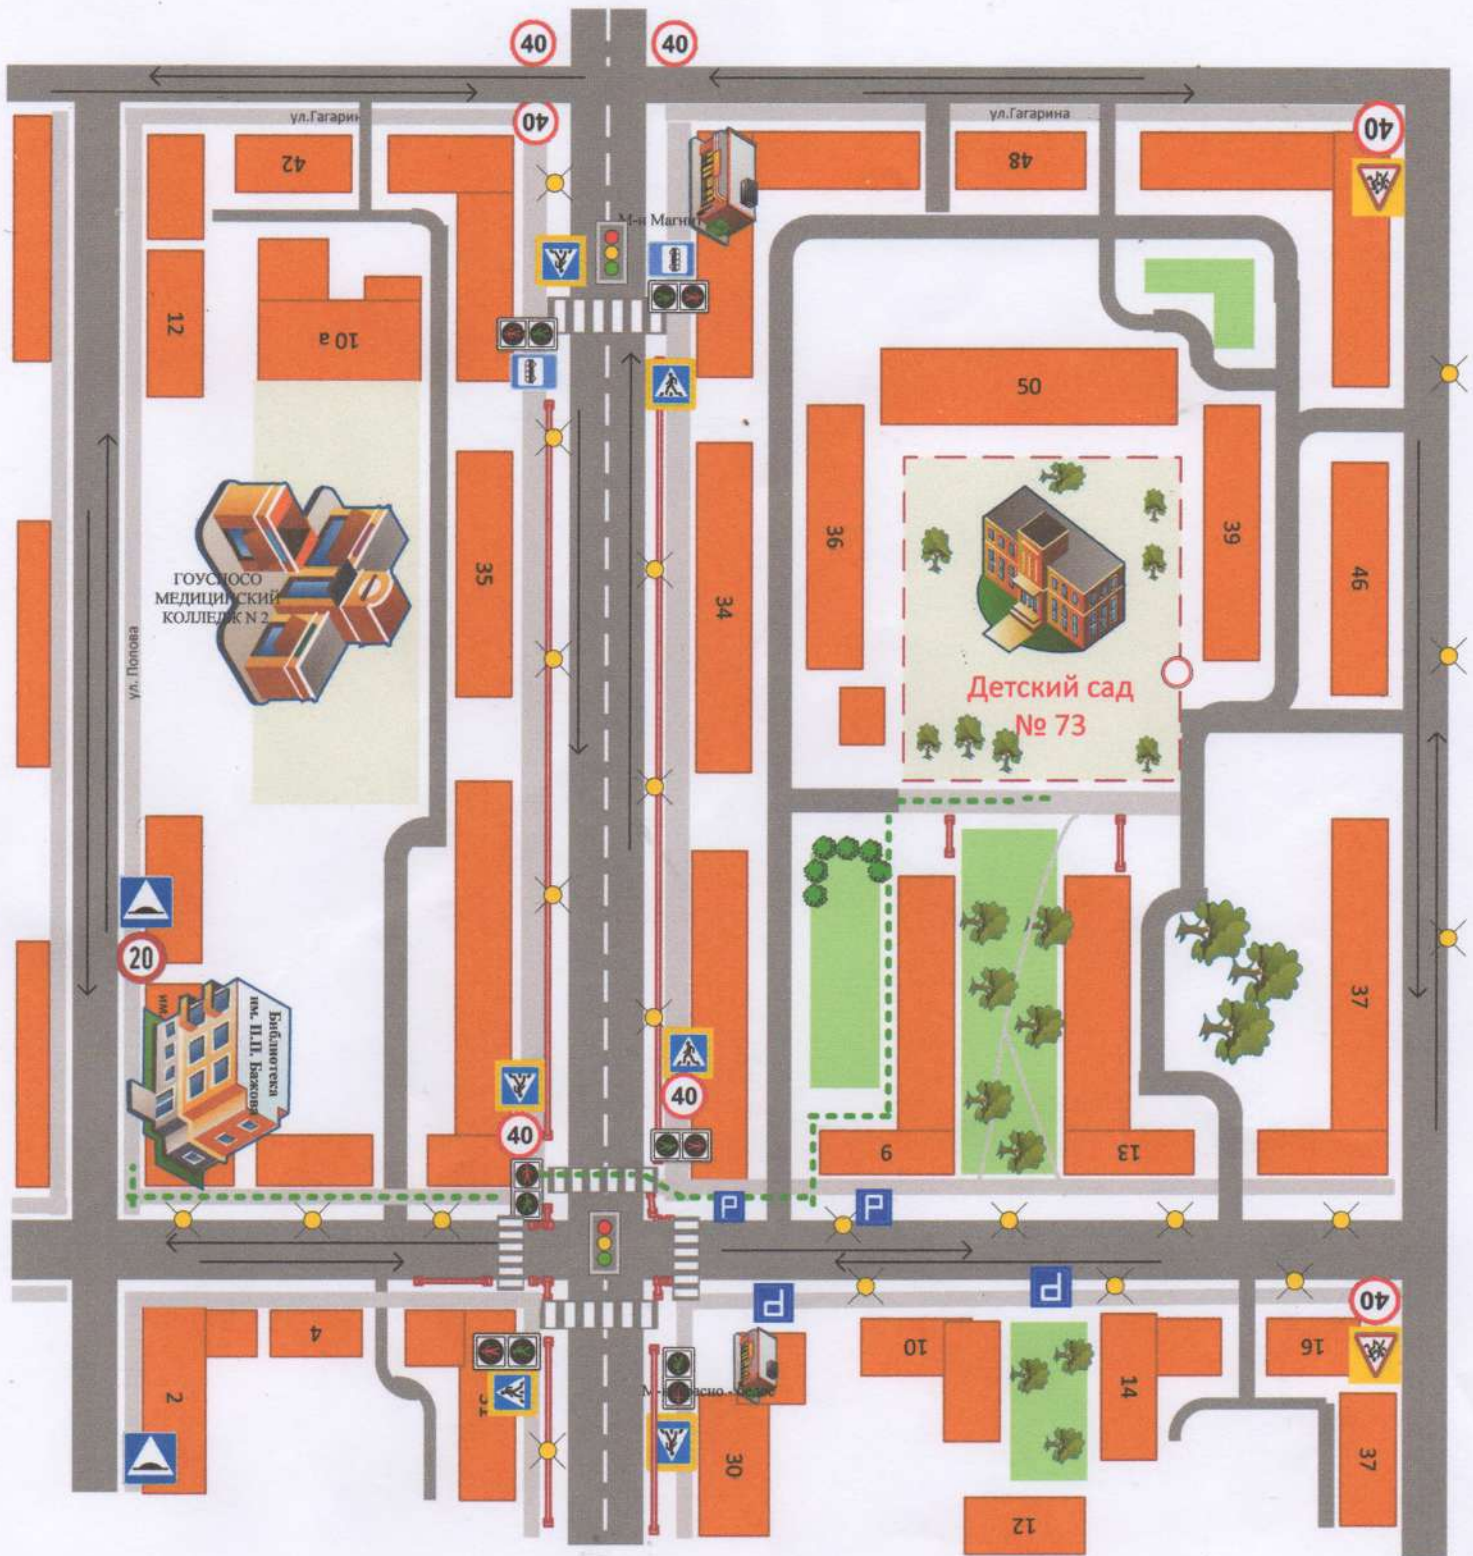

III. Маршруты движения организованных групп детей
от Детского сада № 73 (ул. Стахановская, 11) до Библиотеки им. П.П. Бажова (ул. Стахановская, 1)

Условные обозначения:

- Движение транспортных средств -
- Безопасное движение детей -
- Жилые постройки -
- Проезжая часть, проезжая часть с тротуаром -
- Тротуар -
- Ограждение -
- Искусственное освещение -