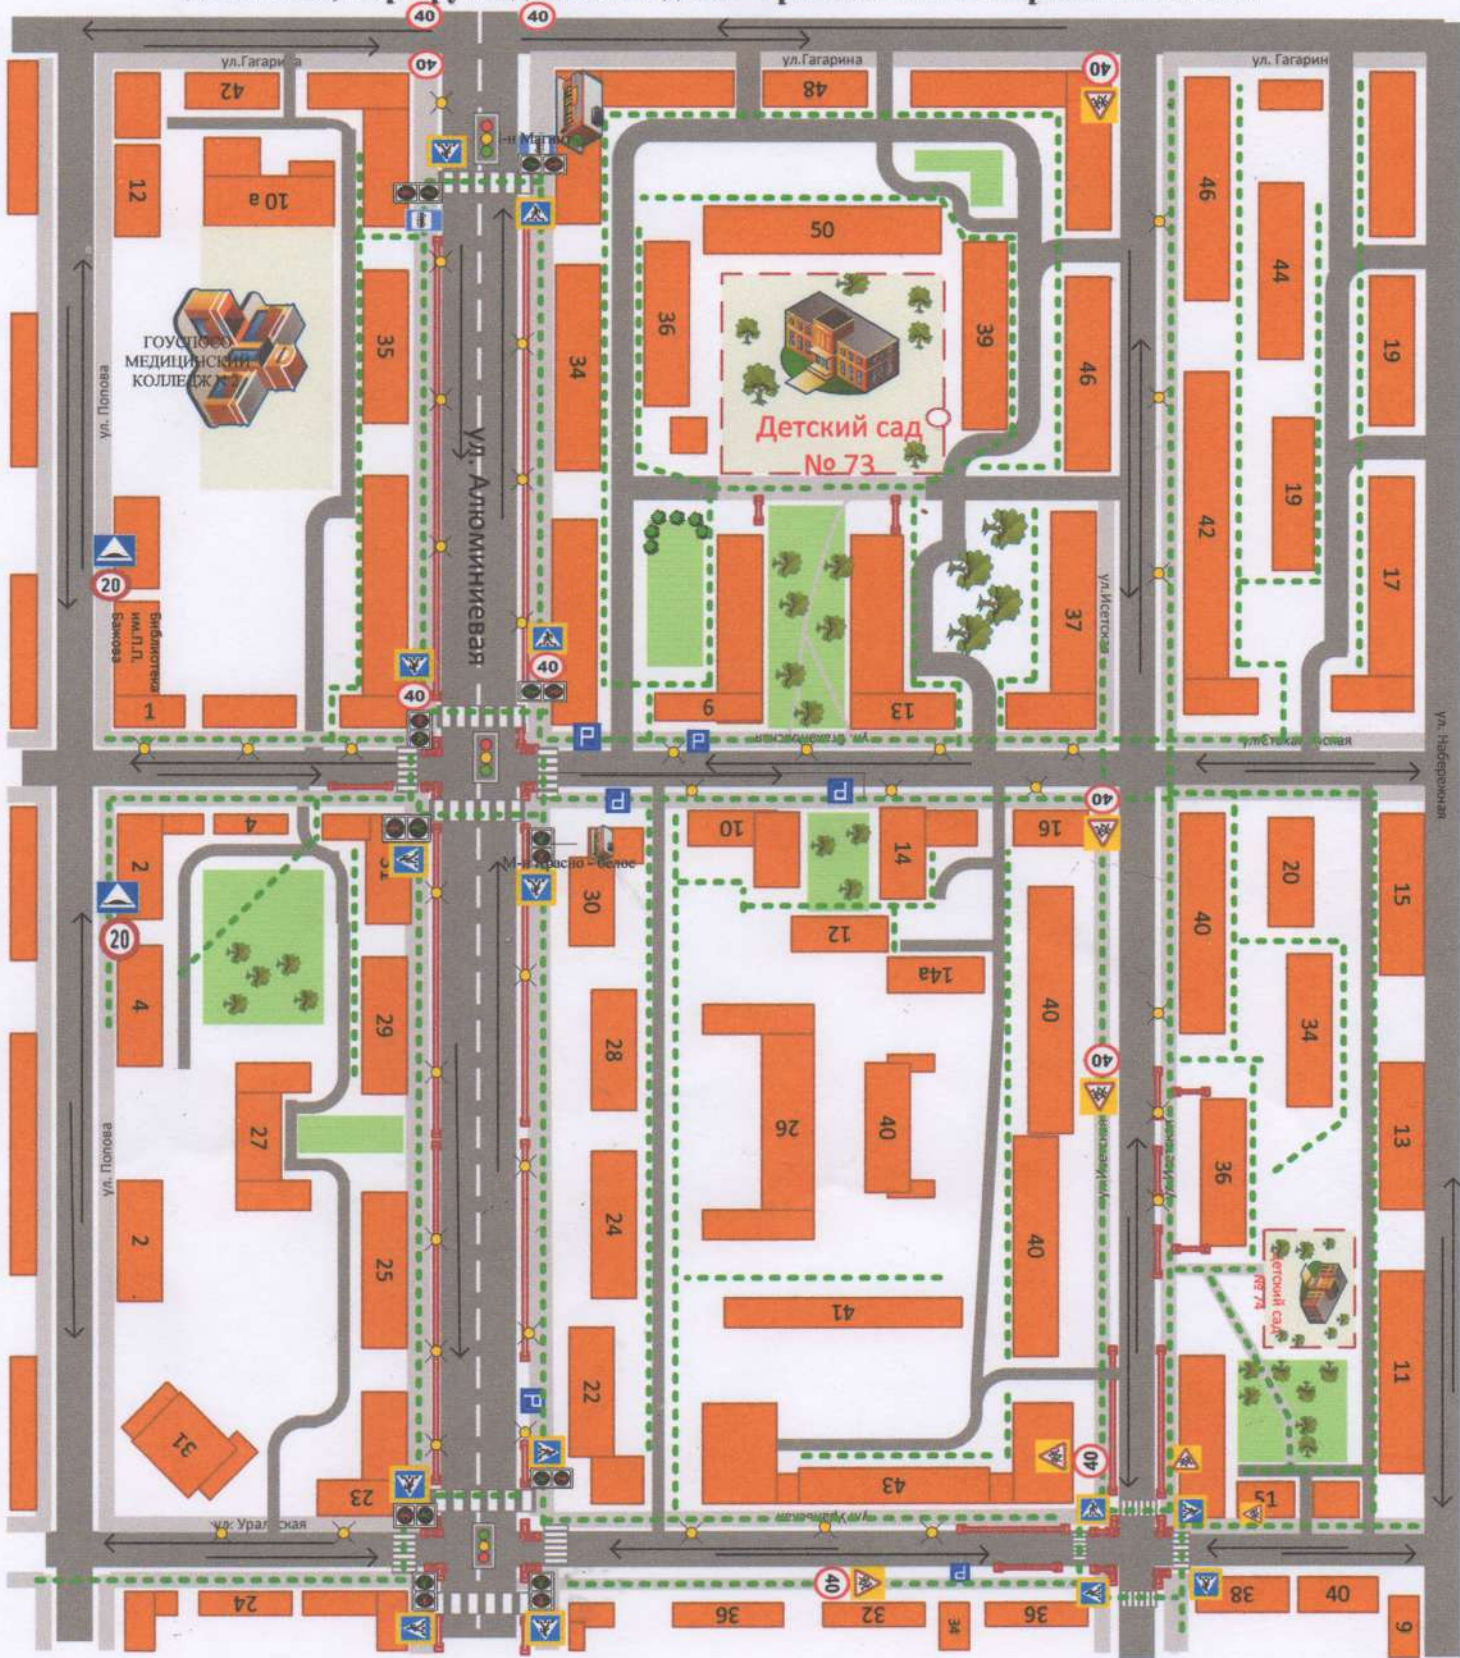

II. Организация дорожного движения в непосредственной близости от образовательного учреждения с размещением соответствующих технических средств организации дорожного движения, маршруты движения детей и расположения парковочных мест

Условные обозначения:

Движение транспортных средств -

Движение детей в Детский сад (из дома) -

Жилые постройки -

Проезжая часть, проезжая часть с тротуаром -

Тротуар -

Ограждение -

Искусственное освещение -