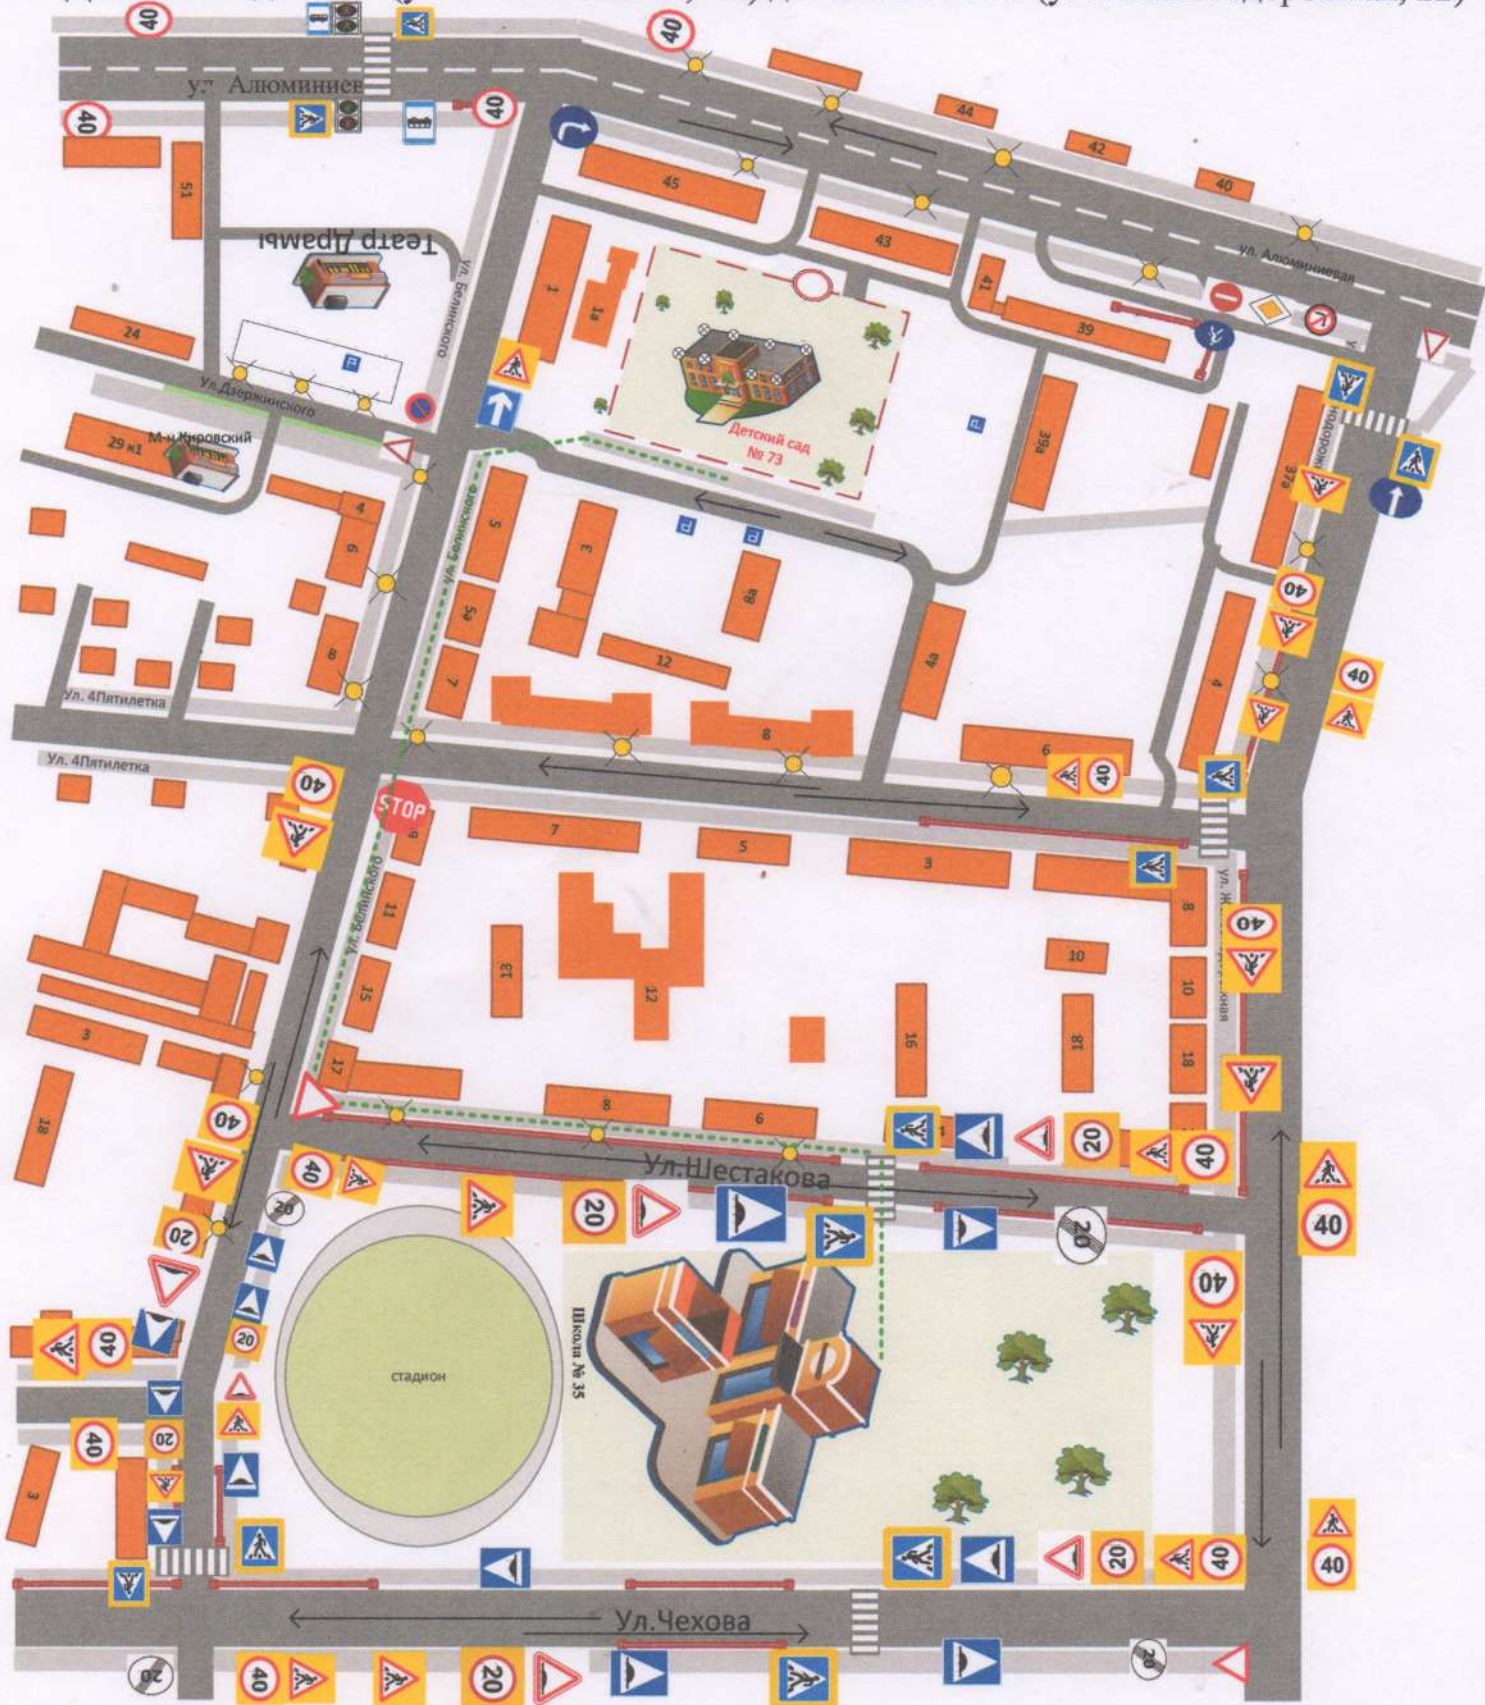

**III. Маршруты движения организованных групп детей
от Детского сада № 73 (ул. Алюминиевая, 43а) до Театра Драмы (ул. Алюминиевая, 47)**

Условные обозначения:

Движение транспортных средств - 

Безопасное движение детей - 

Жилые постройки - 

Проезжая часть, проезжая часть с тротуаром - 

Тротуар - 

Ограждение - 

Искусственное освещение - 

Маршрут движения организованных групп детей
 от Детского сада № 73 (ул. Алюминиевая, 43а) до Школы № 35 (ул. Железнодорожная, 22)